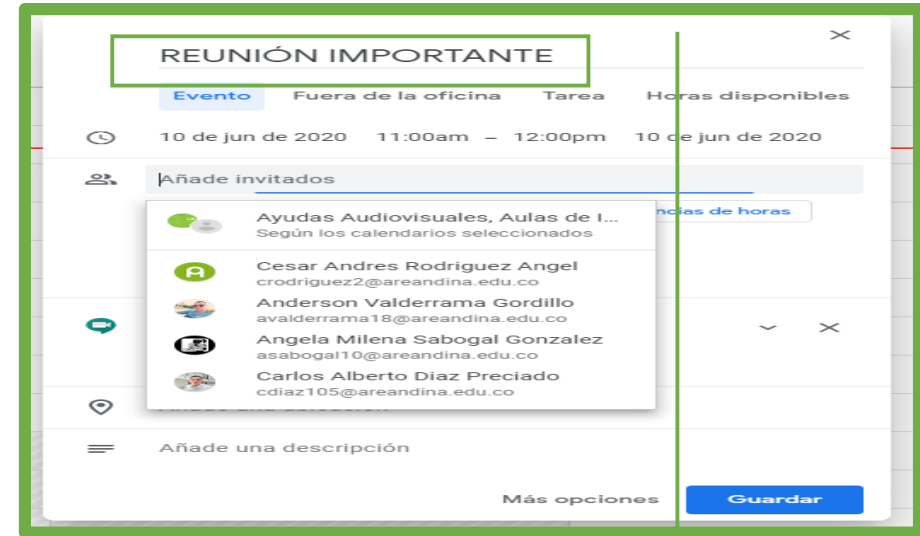

GOOGLE MEET DESDE TU CALENDAR