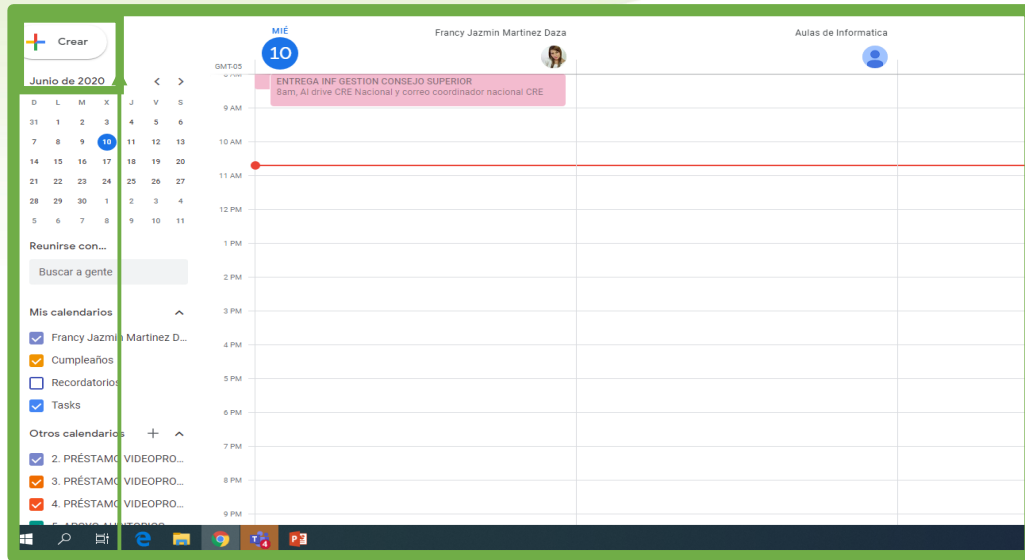

GOOGLE MEET DESDE TU CALENDAR