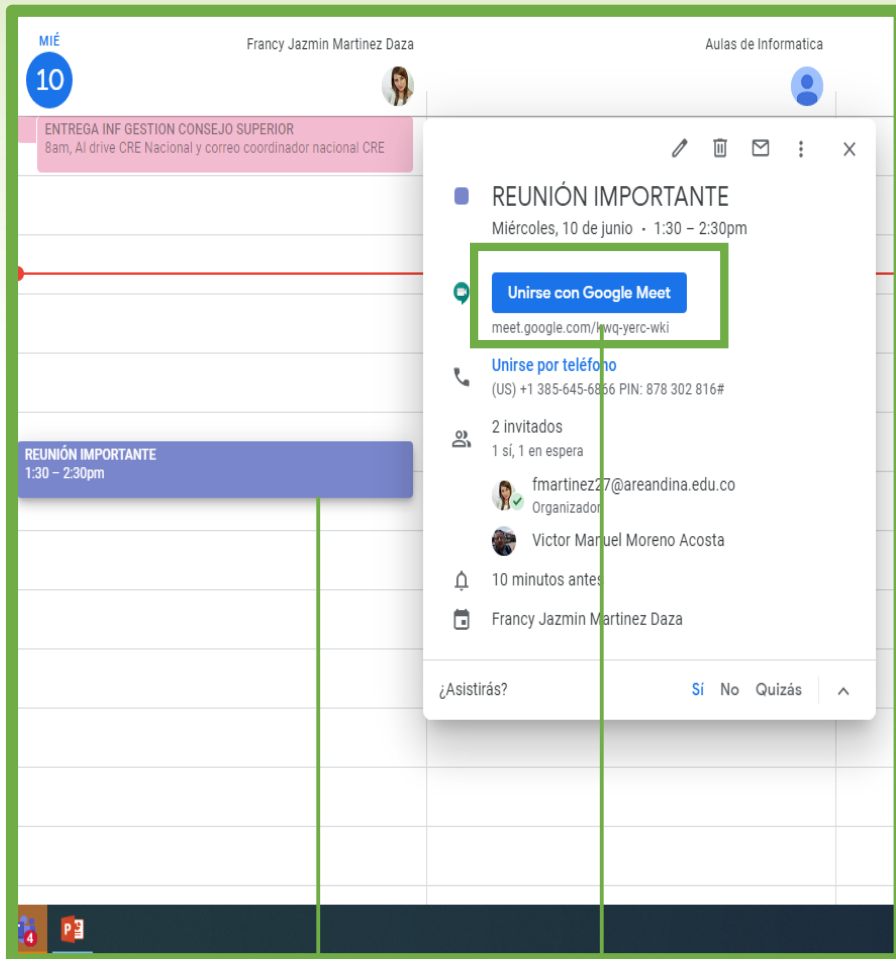

## FUNCIONALIDADES DE GOOGLE MEET

- Chat
- Crear una videollamada
- Invitar a otros usuarios a una reunión online y compartir el link que se genera
- Unirse a una reunión desde calendario o desde el link que se genera directamente desde Meet

# GOOGLE MEET DESDE TU CALENDAR

1. Diríjase a calendario desde el correo institucional Gmail y de click en crear para agendar una reunión

2. Desde aquí podrá dar nombre a la reunión, seleccionar los invitados que necesite y modificar hora y fecha de la reunión para después dar click en guardar

3. Aquí le genera tres opciones, le recomiendo seleccione enviar para que a todos los invitados les llegue al correo la invitación de la reunión

4. Ya queda agendada la reunión en el calendario, podrá ver cada uno de sus detalles o ingresar si es necesario dando click en unirse con Google Meet

5. Al ingresar a Google Meet lo envía a esta ventana donde antes de ingresar a la reunión podrá activar o desactivar cámara y micrófono y de click en unirse ahora

6. Al ingresar a la reunión podrá ver cada una de las funciones de Google Meet para tener interacción con cada uno de los participantes